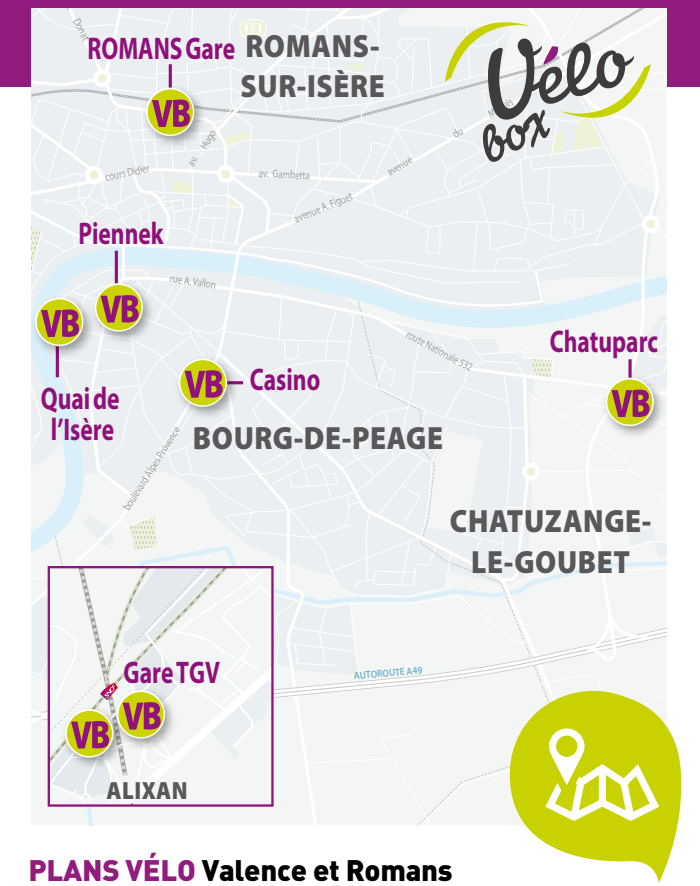

**STATIONNEZ VOTRE VÉLO EN TOUTE SÉCURITÉ !**

Vélo'box est un service de consigne, idéal pour combiner déplacements en bus / voiture + vélo.

**Rendez-vous en agence Citéa**

**Valence :**  
11 bis boulevard d'Alsace  
**Romans :**  
2 boulevard Gabriel Péri

**TARIFS**

1 mois	10 €
6 mois	25 €
12 mois	40 €
Abonnés annuels Citéa ou Libélo location longue durée	20 € / AN

**CONSIGNE INDIVIDUELLE**

Accès avec clé personnelle

**CONSIGNE COLLECTIVE**

Accès avec Carte OÙRA!  
 • **A VALENCE :** Parking Chamfort et place Manouchian  
 • **A LA GARE DE VALENCE TGV :** Parking Alpes 2

**SUR LE SECTEUR VALENTINOIS**

**... LE SECTEUR ROMANO-PÉAGEOIS**

**PLANS VÉLO Valence et Romans**

Retrouvez les services, les itinéraires et les points d'intérêts soit plus de 600 km d'aménagements en faveur du vélo.

## STATIONS LIBÉLO SUR LE SECTEUR VALENTINOIS