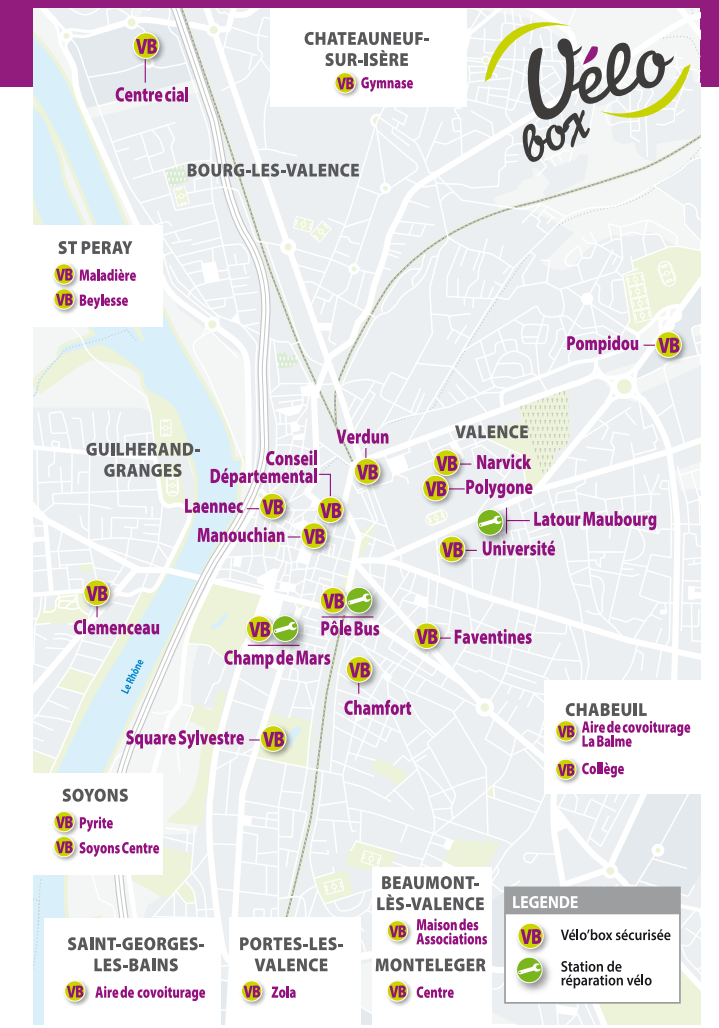

**STATIONNEZ VOTRE VÉLO EN TOUTE SÉCURITÉ !**

Vélo'box est un service de consigne, idéal pour combiner déplacements en bus / voiture + vélo.

**Rendez-vous en agence Citéa**

**Valence :**  
11 bis boulevard d'Alsace  
**Romans :**  
2 boulevard Gabriel Péri

**TARIFS**

1 mois	10 €
6 mois	25 €
12 mois	40 €
Abonnés annuels Citéa ou Libélo location longue durée	20 € / AN

**CONSIGNE INDIVIDUELLE**

Accès avec clé personnelle

**CONSIGNE COLLECTIVE**

Accès avec Carte OÙRA!  
 • **A VALENCE :** Parking Chamfort et place Manouchian  
 • **A LA GARE DE VALENCE TGV :** Parking Alpes 2

**SUR LE SECTEUR VALENTINOIS**

**... LE SECTEUR ROMANO-PÉAGEOIS**

**PLANS VÉLO Valence et Romans**

Retrouvez les services, les itinéraires et les points d'intérêts soit plus de 600 km d'aménagements en faveur du vélo.

## STATIONS LIBÉLO SUR LE SECTEUR VALENTINOIS