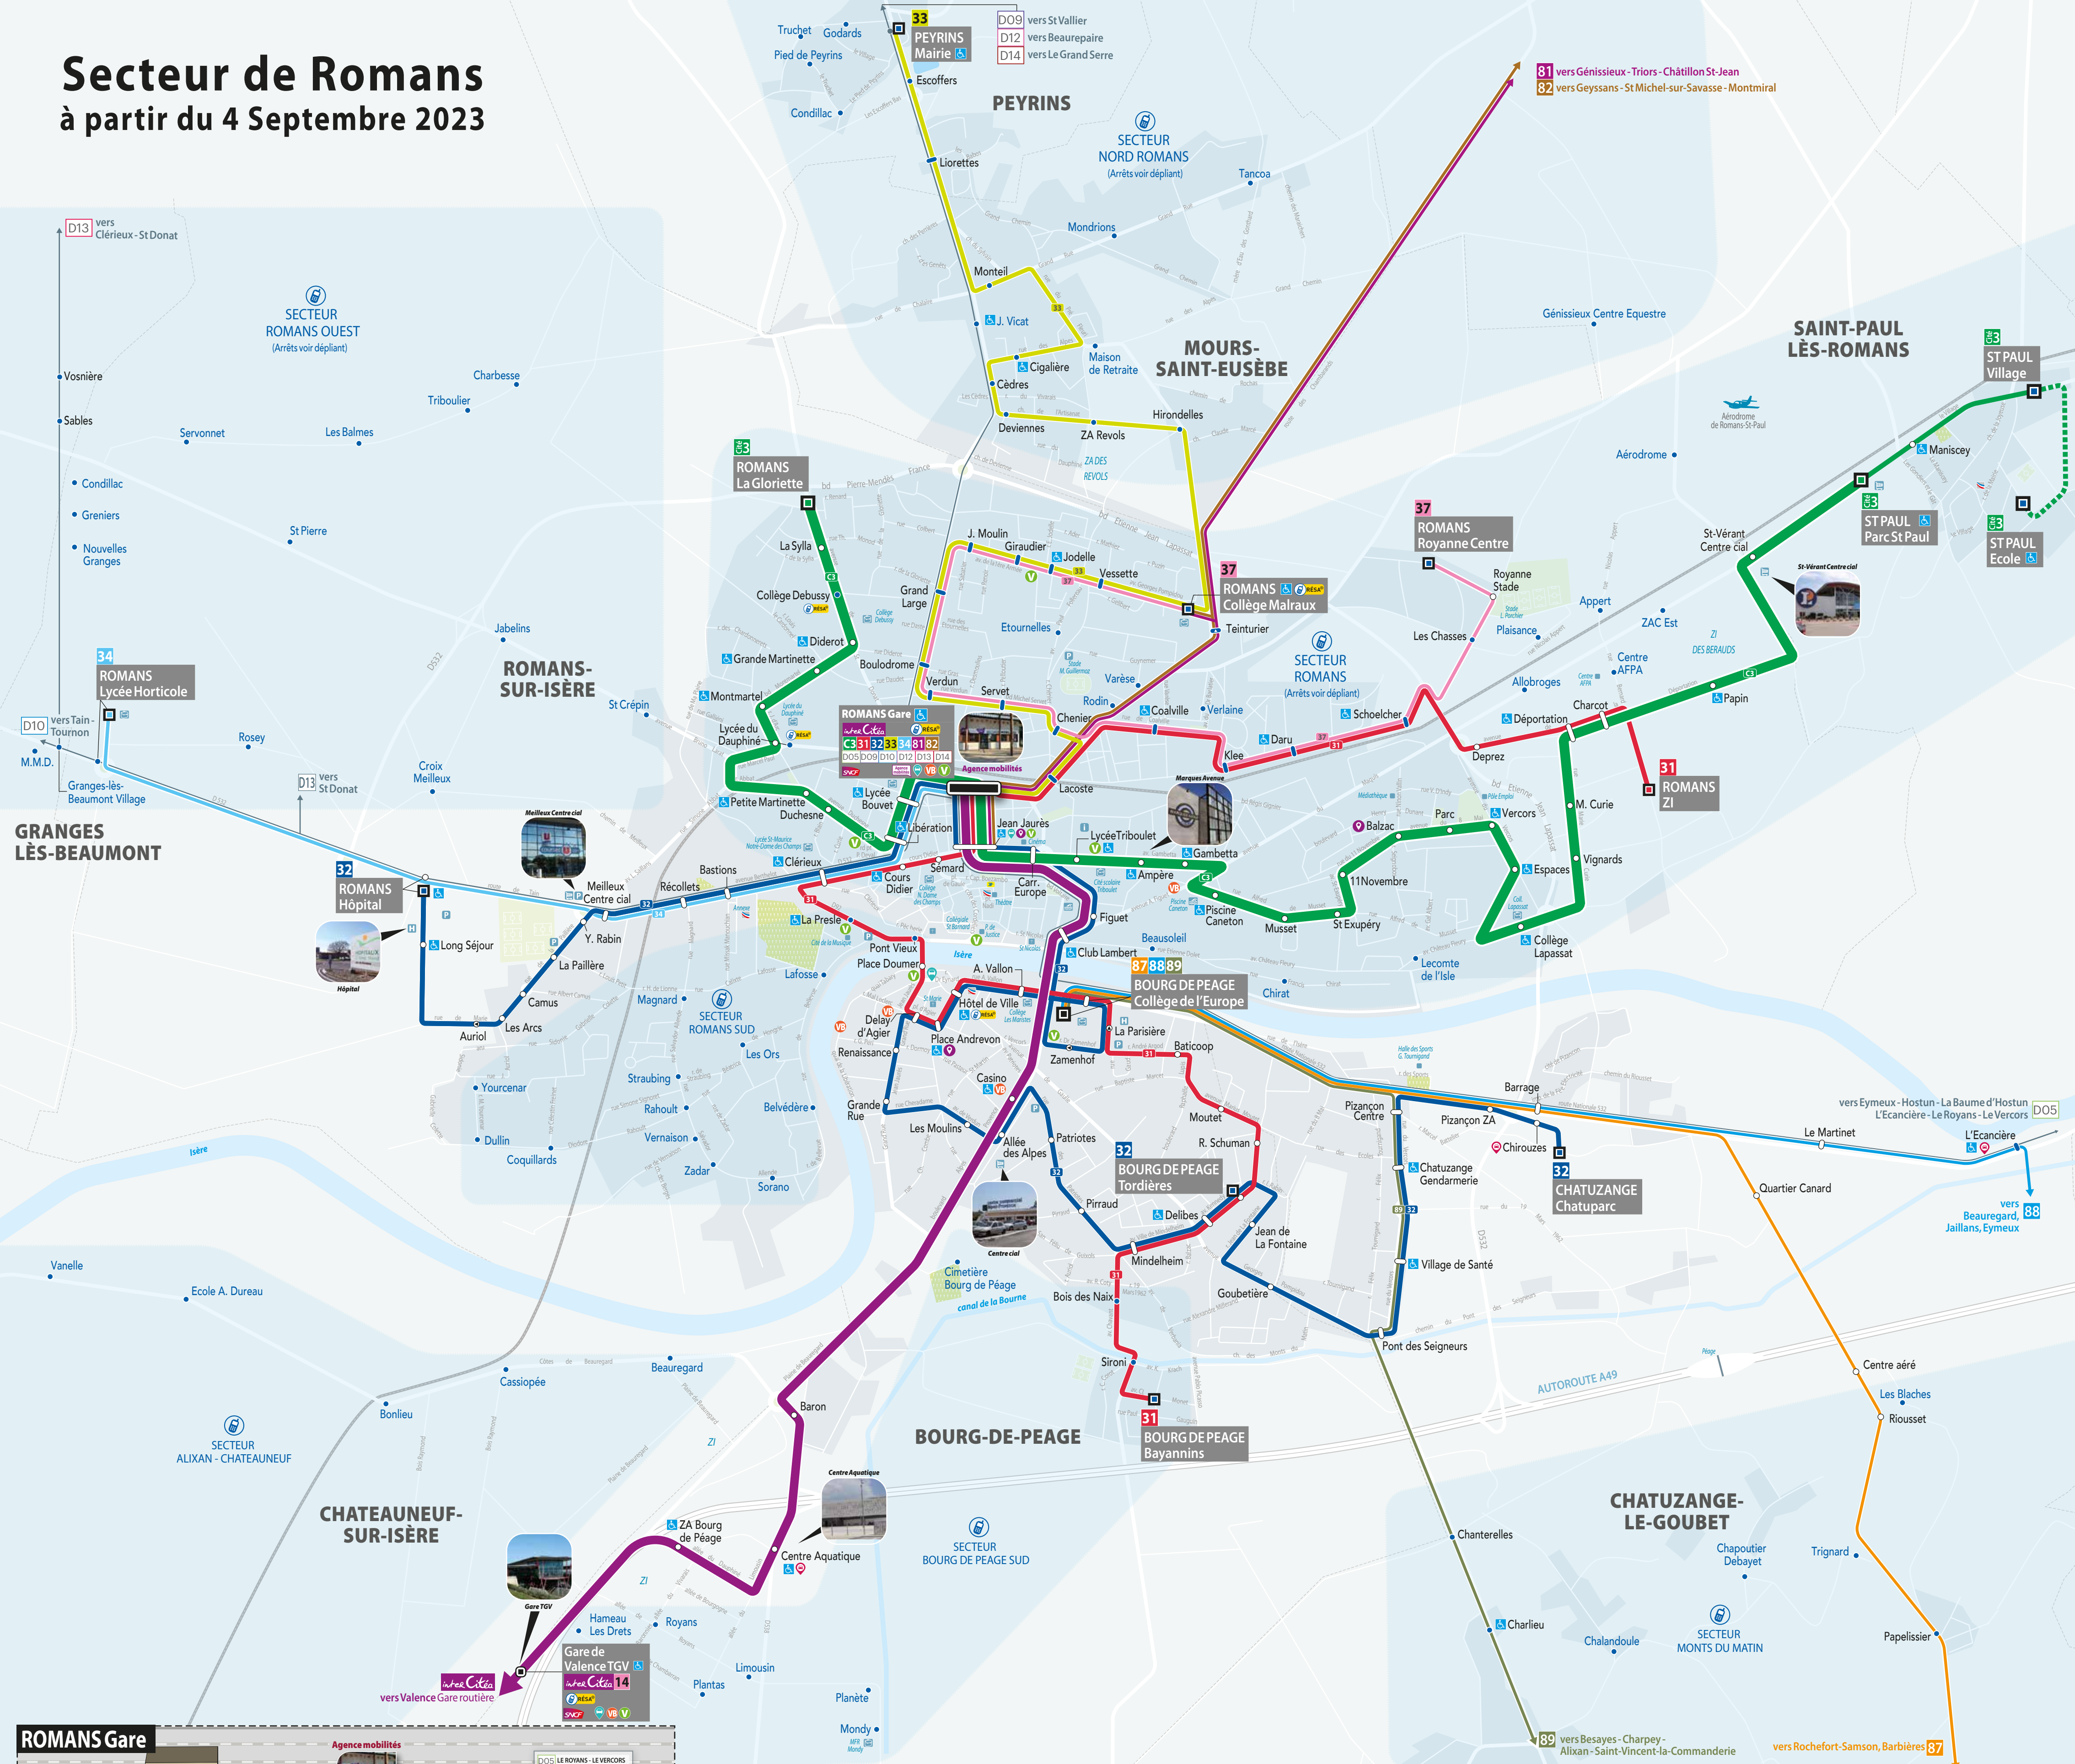

Secteur de Romans

à partir du 4 Septembre 2023

Ligne essentielle		
33	ST PAUL Parc St Paul / Village / Ecole	ROMANS La Gloriette
Intercité		
14	ROMANS Gare	VALENCE Gare routière
Lignes locales		
31	BOURG DE PEAGE Bayannins	ROMANS ZI
32	ROMANS Hôpital	BOURG DE PEAGE / CHATUZANGE Chaturparc
33	ROMANS Gare	PEYRINS Mairie

Lignes locales suite		
34	ROMANS Lycée Horticole	ROMANS Gare
37	ROMANS Collège Malraux	ROMANS Royanne Centre
81	ROMANS Gare	GENISSIEUX - TRIORS - CHATILLON ST-JEAN
82	ROMANS Gare	GEYSSANS - ST MICHEL-SUR-SAVASSE - MONTMIRAL
87	BOURG DE PEAGE Collège de l'Europe	ROCHFORT - SAMSON - BARBIÈRES
88	BOURG DE PEAGE Collège de l'Europe	BEAUREGARD EYMEUX
89	BOURG DE PEAGE Collège de l'Europe	BESAYES CHARPEY

Cars Région		
D05	VALENCE / ROMANS Gare	LE ROYANS - LE VERCORS
D09	ROMANS Gare	ST VALLIER
D10	ROMANS Gare	TAIN - TOURNON
D12	ROMANS Gare	BEAUREPAIRE LE GRAND SERRE
D13	ROMANS Gare	ST DONAT
D14	ROMANS Gare	MONTMIRAL LE GRAND SERRE

RÉSA® Réservation obligatoire au 04 75 600 626

Plus de détails sur le dépliant Résa® ou sur www.valenceromansmobilités.fr

LEGENDE	
	Point de rabattement Résa®
	Arrêt Résa®
	Secteur Résa®
	Point d'arrêt dans un seul sens
	Terminus
	Point de vente Citéa
	Vélo'box
	Vélo'box
	Aire de covoiturage
	Station autopartage