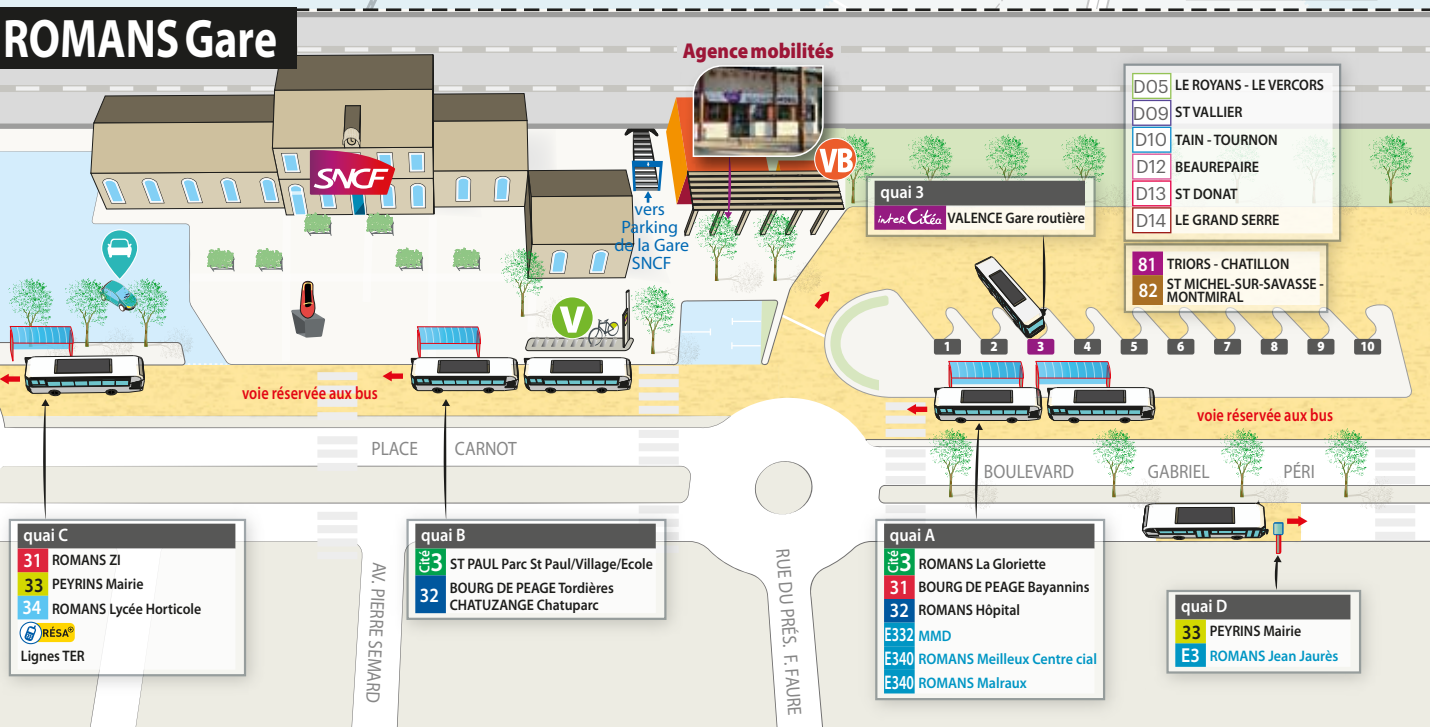

Secteur de Romans

à partir du 4 Septembre 2023

Ligne essentielle		
33	ST PAUL Parc St Paul / Village / Ecole	ROMANS La Gloriette
Intercité		
14	ROMANS Gare	VALENCE Gare routière
Lignes locales		
31	BOURG DE PEAGE Bayannins	ROMANS ZI
32	ROMANS Hôpital	BOURG DE PEAGE / CHATUZANGE Chaturparc
33	ROMANS Gare	PEYRINS Mairie

Lignes locales suite		
34	ROMANS Lycée Horticole	ROMANS Gare
37	ROMANS Collège Malraux	ROMANS Royanne Centre
81	ROMANS Gare	GENISSIEUX - TRIORS - CHATILLON ST-JEAN
82	ROMANS Gare	GEYSSANS - ST MICHEL-SUR-SAVASSE - MONTMIRAL
87	BOURG DE PEAGE Collège de l'Europe	ROCHFORT - SAMSON - BARBIÈRES
88	BOURG DE PEAGE Collège de l'Europe	BEAUREGARD EYMEUX
89	BOURG DE PEAGE Collège de l'Europe	BESAYES CHARPEY

Cars Région		
D05	VALENCE / ROMANS Gare	LE ROYANS - LE VERCORS
D09	ROMANS Gare	ST VALLIER
D10	ROMANS Gare	TAIN - TOURNON
D12	ROMANS Gare	BEAUREPAIRE LE GRAND SERRE
D13	ROMANS Gare	ST DONAT
D14	ROMANS Gare	MONTMIRAL LE GRAND SERRE

RÉSA® Réservation obligatoire au 04 75 600 626

Plus de détails sur le dépliant Résa® ou sur www.valenceromansmobilités.fr

LEGENDE	
	Point de rabattement Résa®
	Arrêt Résa®
	Secteur Résa®
	Point d'arrêt dans un seul sens
	Terminus
	Point de vente Citéa
	Vélo'box
	Vélo'box
	Aire de covoiturage
	Station autopartage